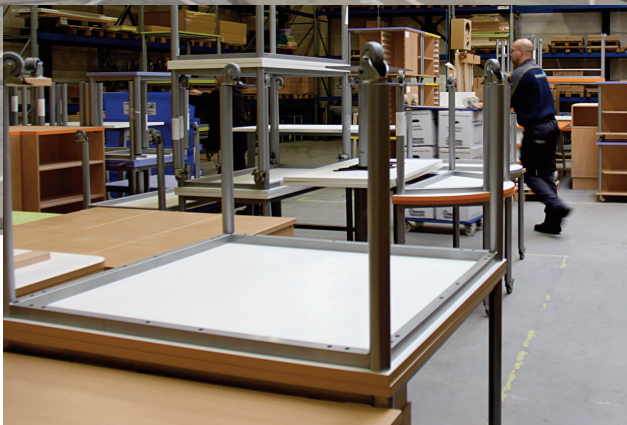

In België en Nederland komen we een aantal keer per week met onze meubelroutes. We leveren op deze routes de B2B adressen, maar ook de B2C leveringen. Desgewenst kunnen we in beide gevallen full-service levering verzorgen. Dat wil zeggen dat we de goederen kunnen inhuizen, uitpakken, monteren en alle pakmateriaal retour kunnen nemen. Vervolgens leveren we de order op met de klant en kunnen wij de remboursen ontvangen met onze mobiele pin-apparaten. Daarnaast rijden wij met ons meubelvervoer door geheel Europa. Onze specialiteit is het full-service leveren van de meubels op alle plekken in Europa. Wij vervoeren met name veel medisch meubilair, zoals ziekenhuisbedden en toebehoren. Tevens richten wij veel restaurants en hotels in en zijn wij de logistieke partner van veel producenten van schoolmeubilair. Ook luxe meubilair voor particuliere klanten wordt door ons geleverd.

De Bresser Logistiek is uw partner voor het leveren van complexe verpakte en onverpakte meubels door de Benelux en geheel Europa. Wij denken met u mee en ons belangrijkste speerpunt is het naleven van de gewenste kwaliteitseisen van onze klanten. Verder zijn we enorm flexibel en beschikken wij over een prachtig nieuw wagenpark en BDF wissellaadbakken, desgewenst met uw exposure.

TILBURG

Siriusstraat 23
5015 BT Tilburg
E info@debresser.nl
T +31 (0)13 820 09 17
F +31 (0)13 528 59 60